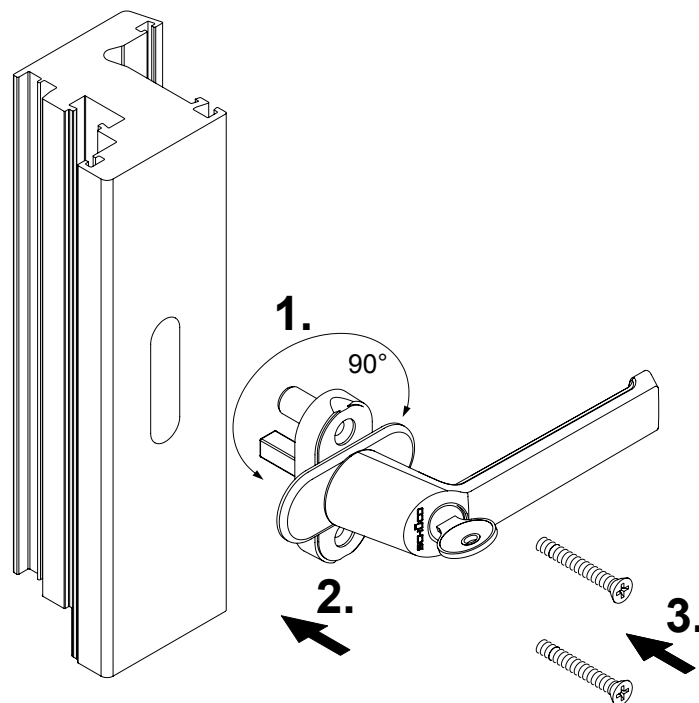

Montageanleitung

Fenstergriff abschließbar Weiß

Schüco Corona CT70

Schüco Systembeschlag

Art.-Nr. 980 500 65

Hinweis

Das Austauschen von Beschlagsteilen und das Justieren des Fensters dürfen nur durch einen Fachmann erfolgen!