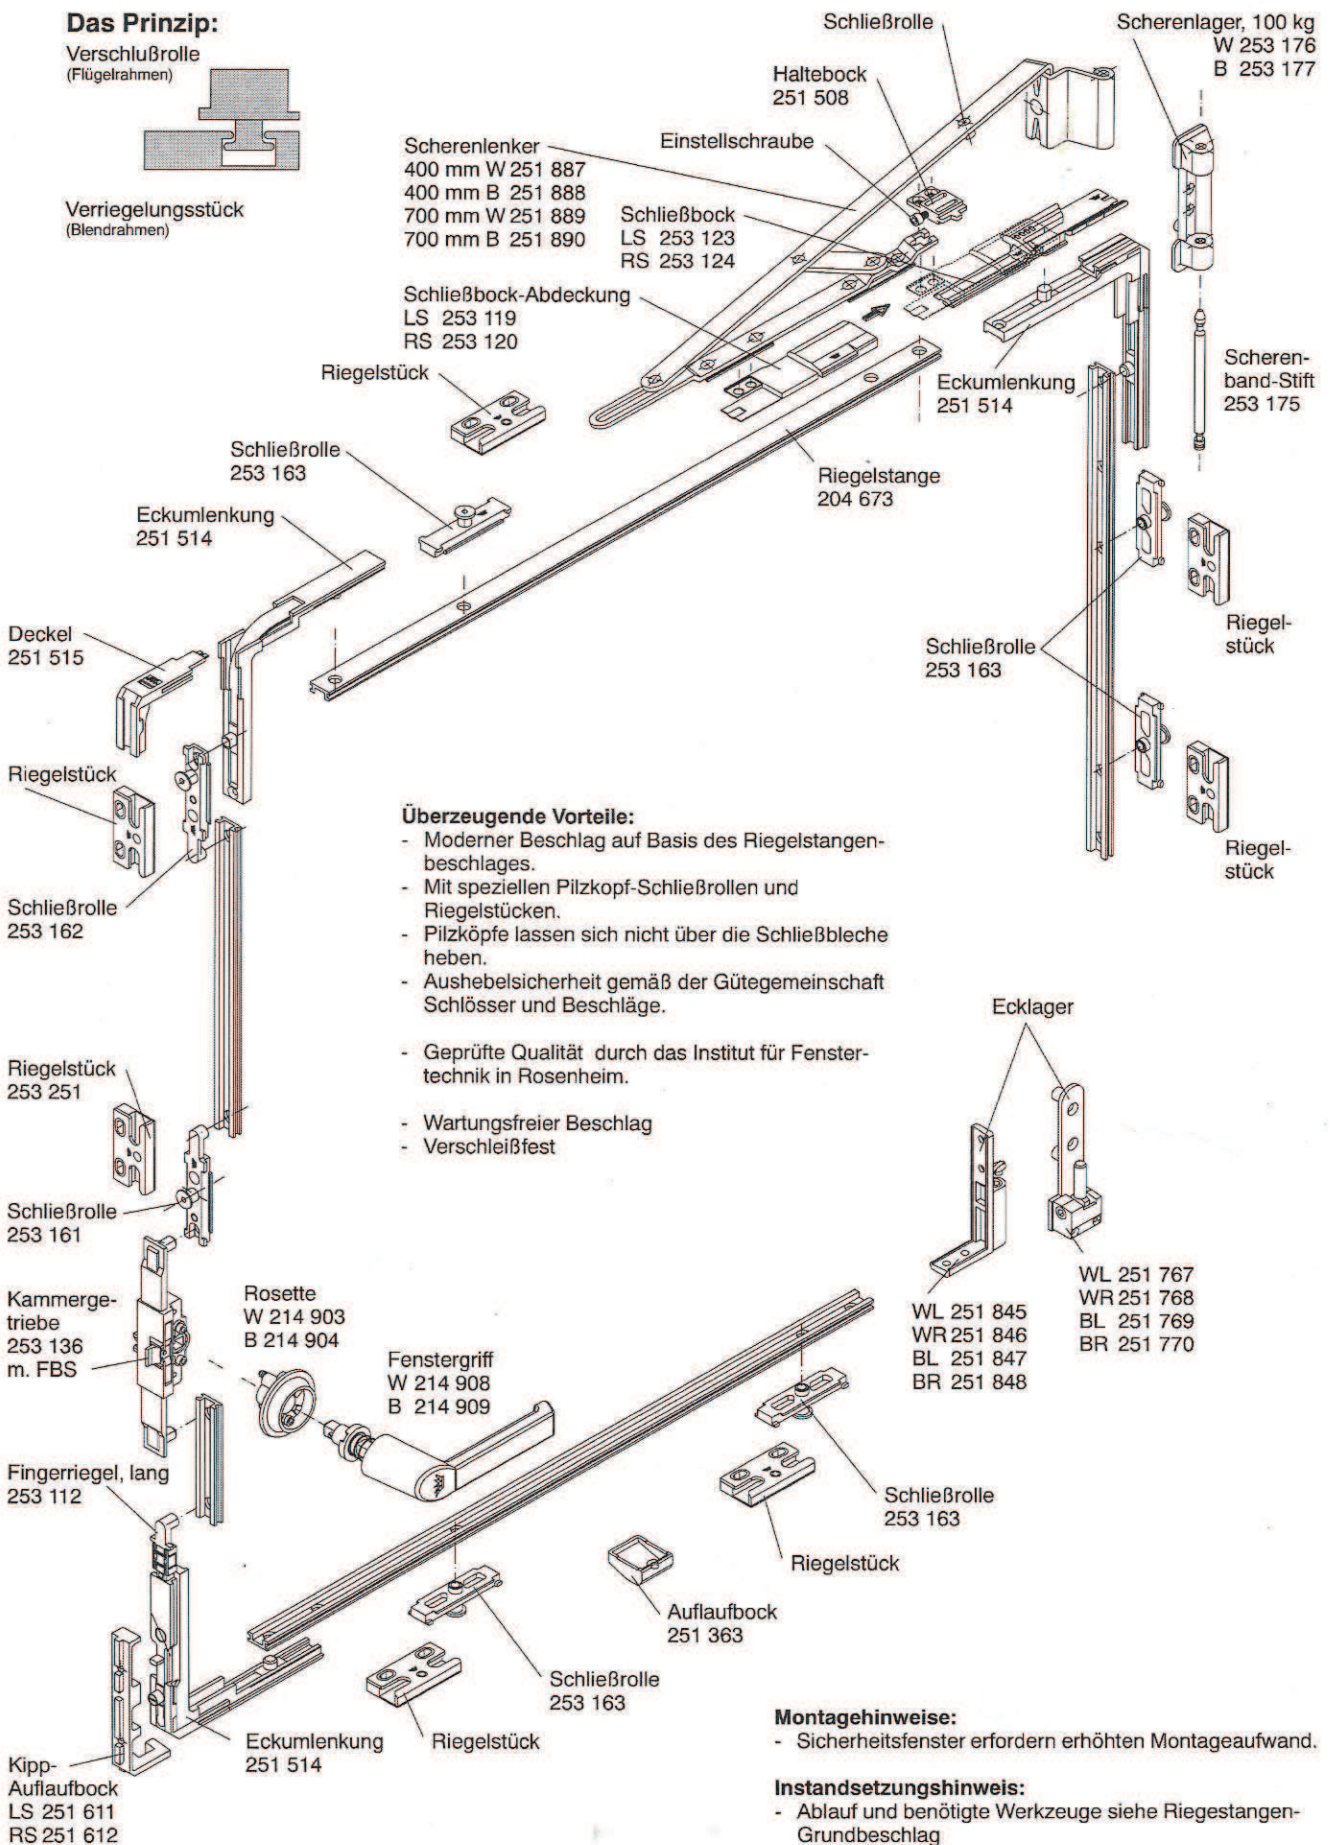

**Das Prinzip:**

Verschlussrolle  
(Flügelrahmen)

Verriegelungsstück  
(Blendrahmen)

**Überzeugende Vorteile:**

- Moderner Beschlag auf Basis des Riegelstangenbeschlages.
- Mit speziellen Pilzkopf-Schließrollen und Riegelstücken.
- Pilzköpfe lassen sich nicht über die Schließbleche heben.
- Aushebelsicherheit gemäß der Gütegemeinschaft Schlösser und Beschläge.
- Geprüfte Qualität durch das Institut für Fenster-technik in Rosenheim.
- Wartungsfreier Beschlag
- Verschleißfest

**Montagehinweise:**

- Sicherheitsfenster erfordern erhöhten Montageaufwand.

**Instandsetzungshinweis:**

- Ablauf und benötigte Werkzeuge siehe Riegelstangen-Grundbeschlag