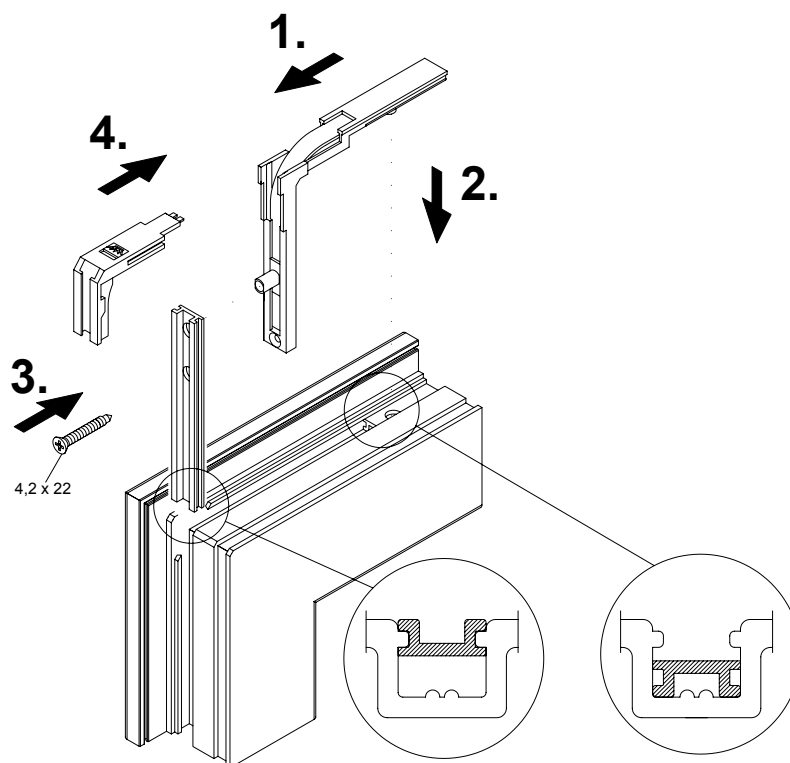

## Montageanleitung

Kappe für Eckumlenkung

Schüco Riegelstangenbeschlag

Art.-Nr. 251 515 00